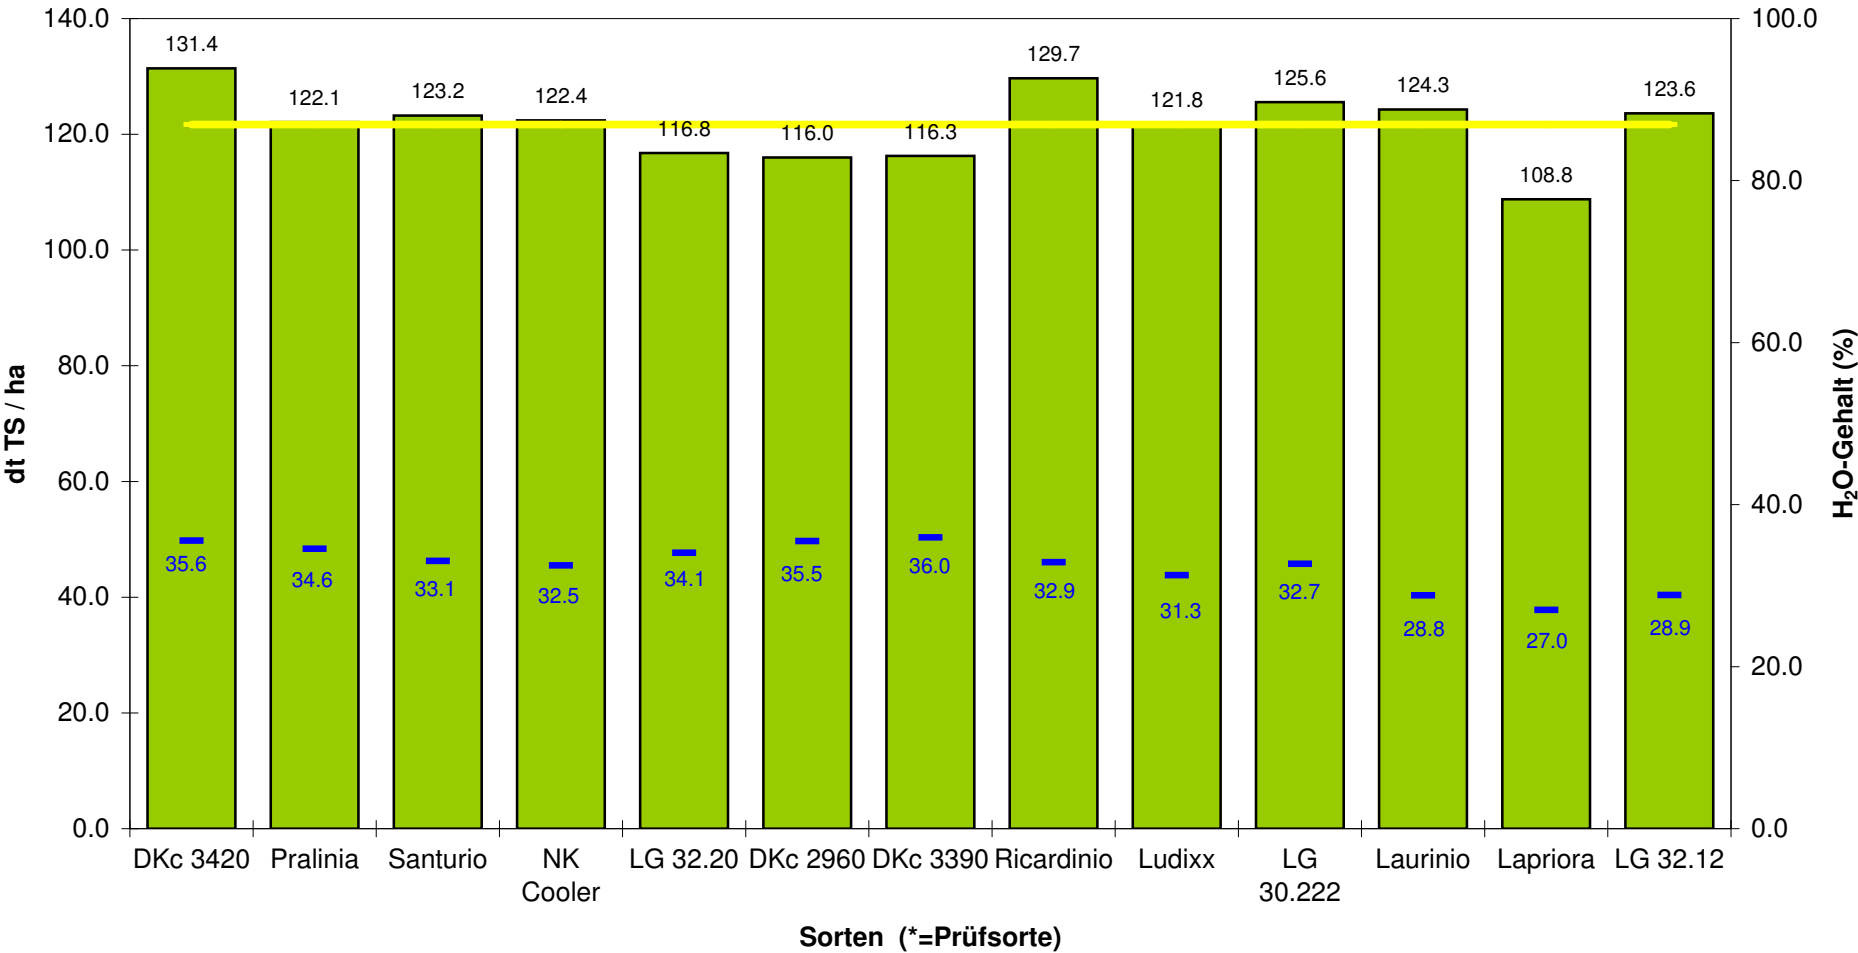

Körnermais Ziegelried 2010

Ertrag 14% H2O [dt/ha] Mittelwert H2O-Gehalt [%]