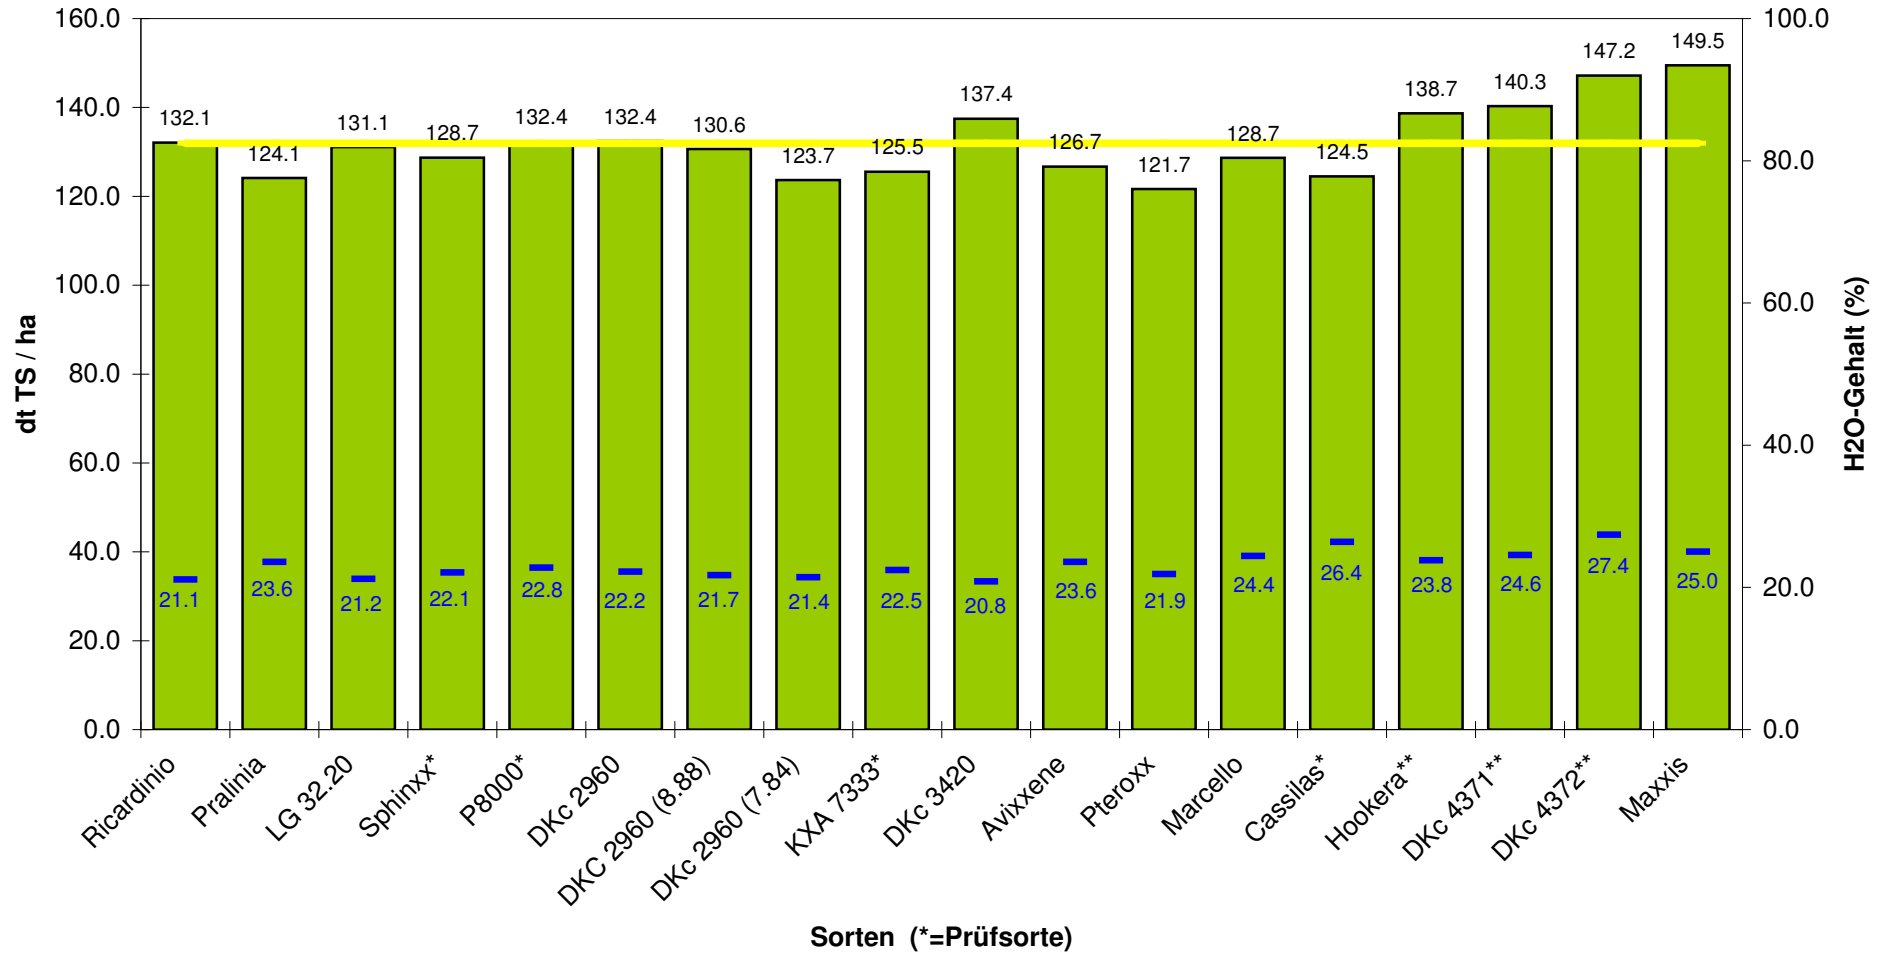

Körnermais Roche 2009

Ertrag 14% H2O [dt/ha] Mittelwert H2O-Gehalt [%]