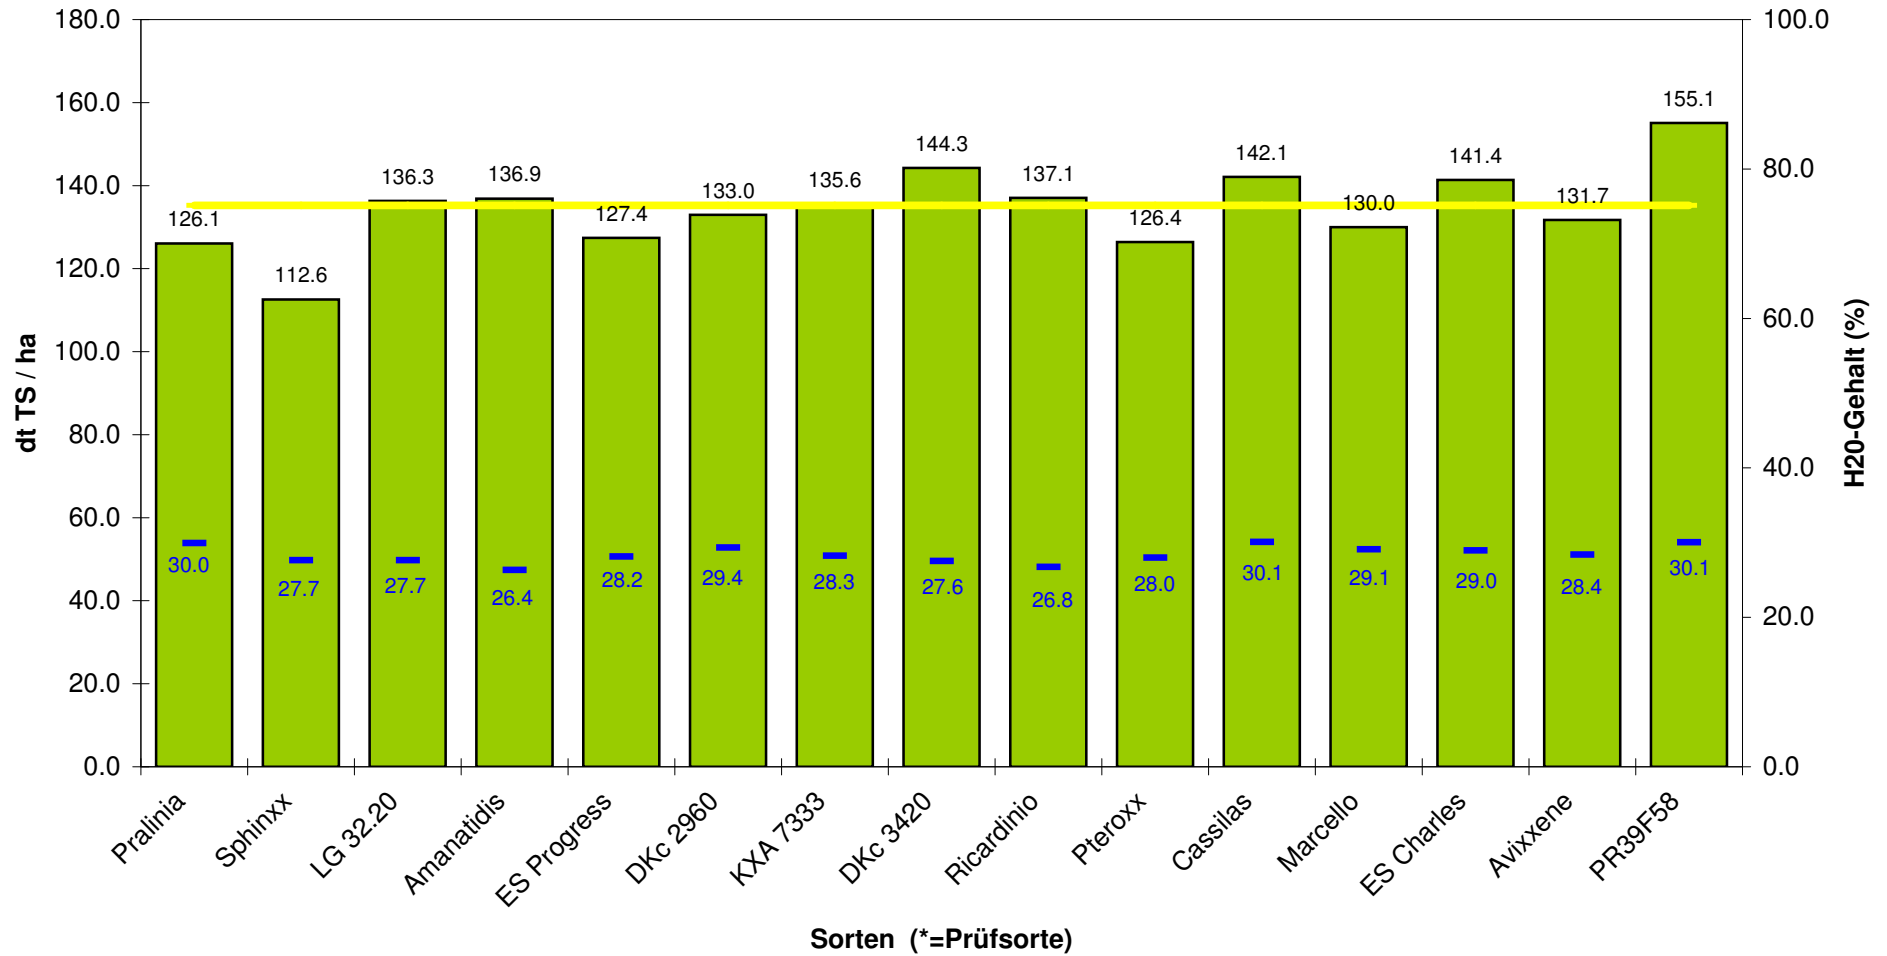

# Körnermaiserträge Rickenbach 2009

Ertrag 14% H2O [dt/ha] Mittelwert H2O-Gehalt [%]