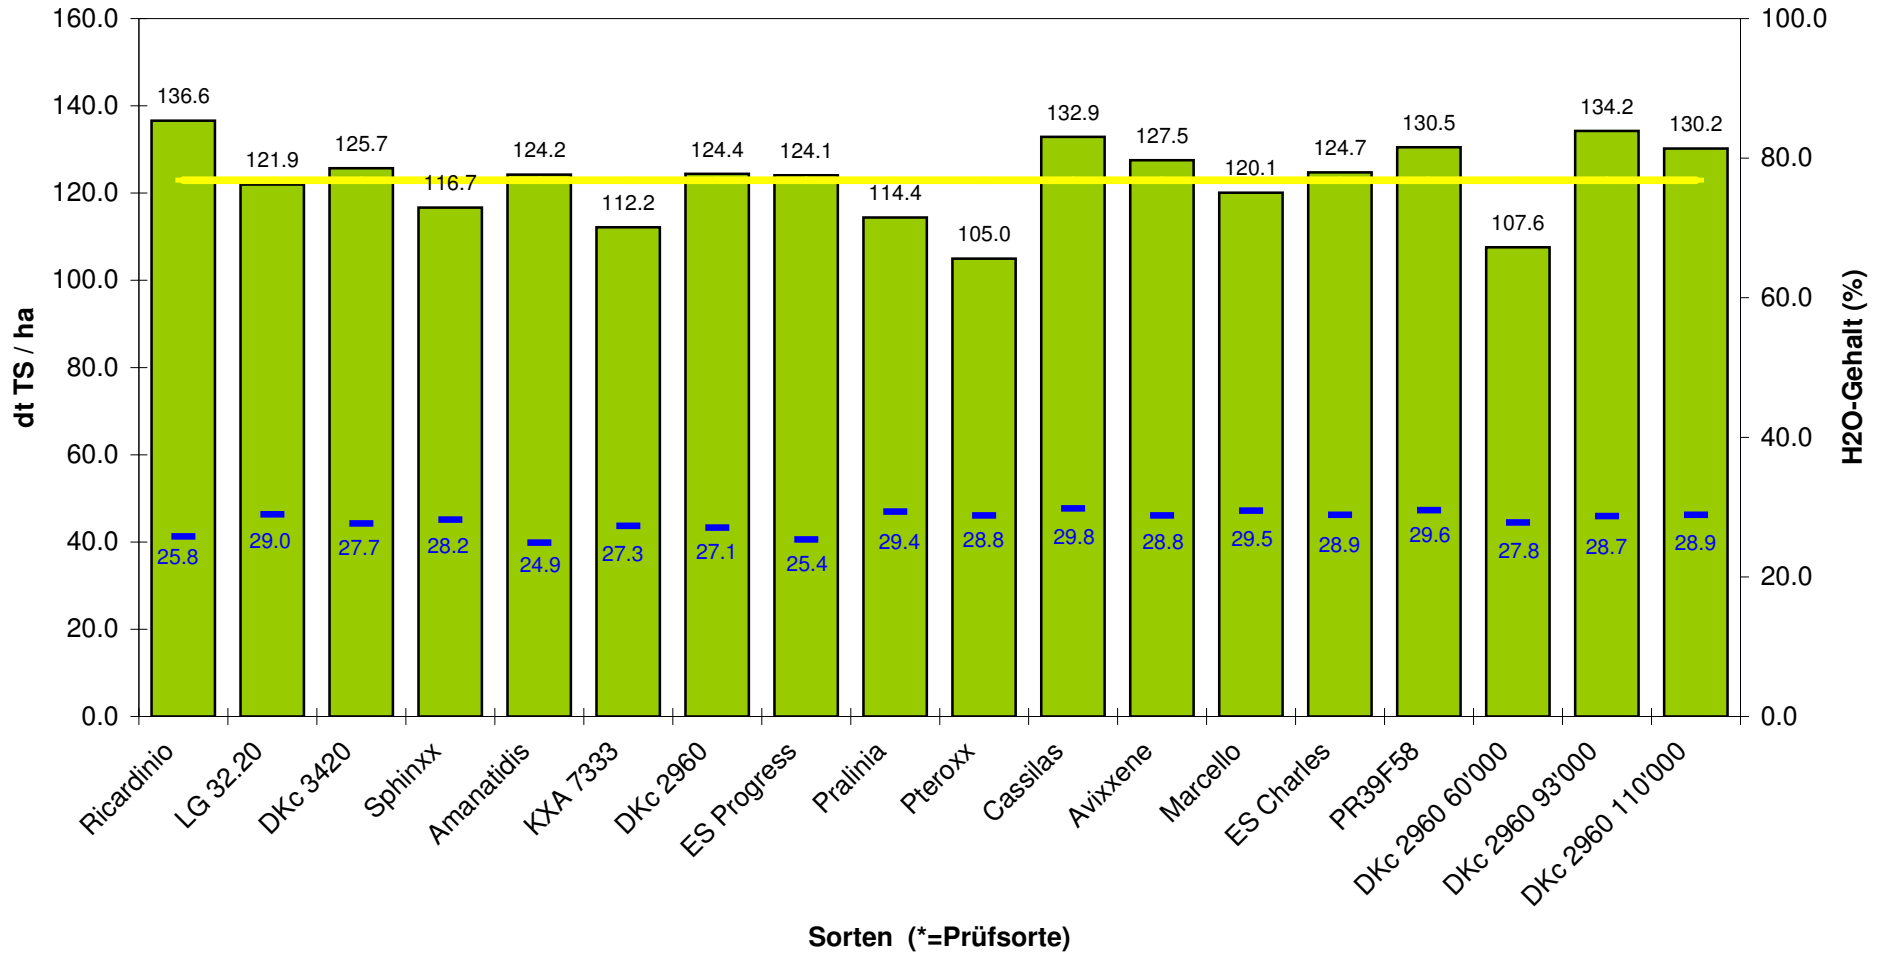

Körnermais Ramsen 2009

■ Ertrag 14% H2O [dt/ha]
 — Mittelwert
 — H2O-Gehalt [%]