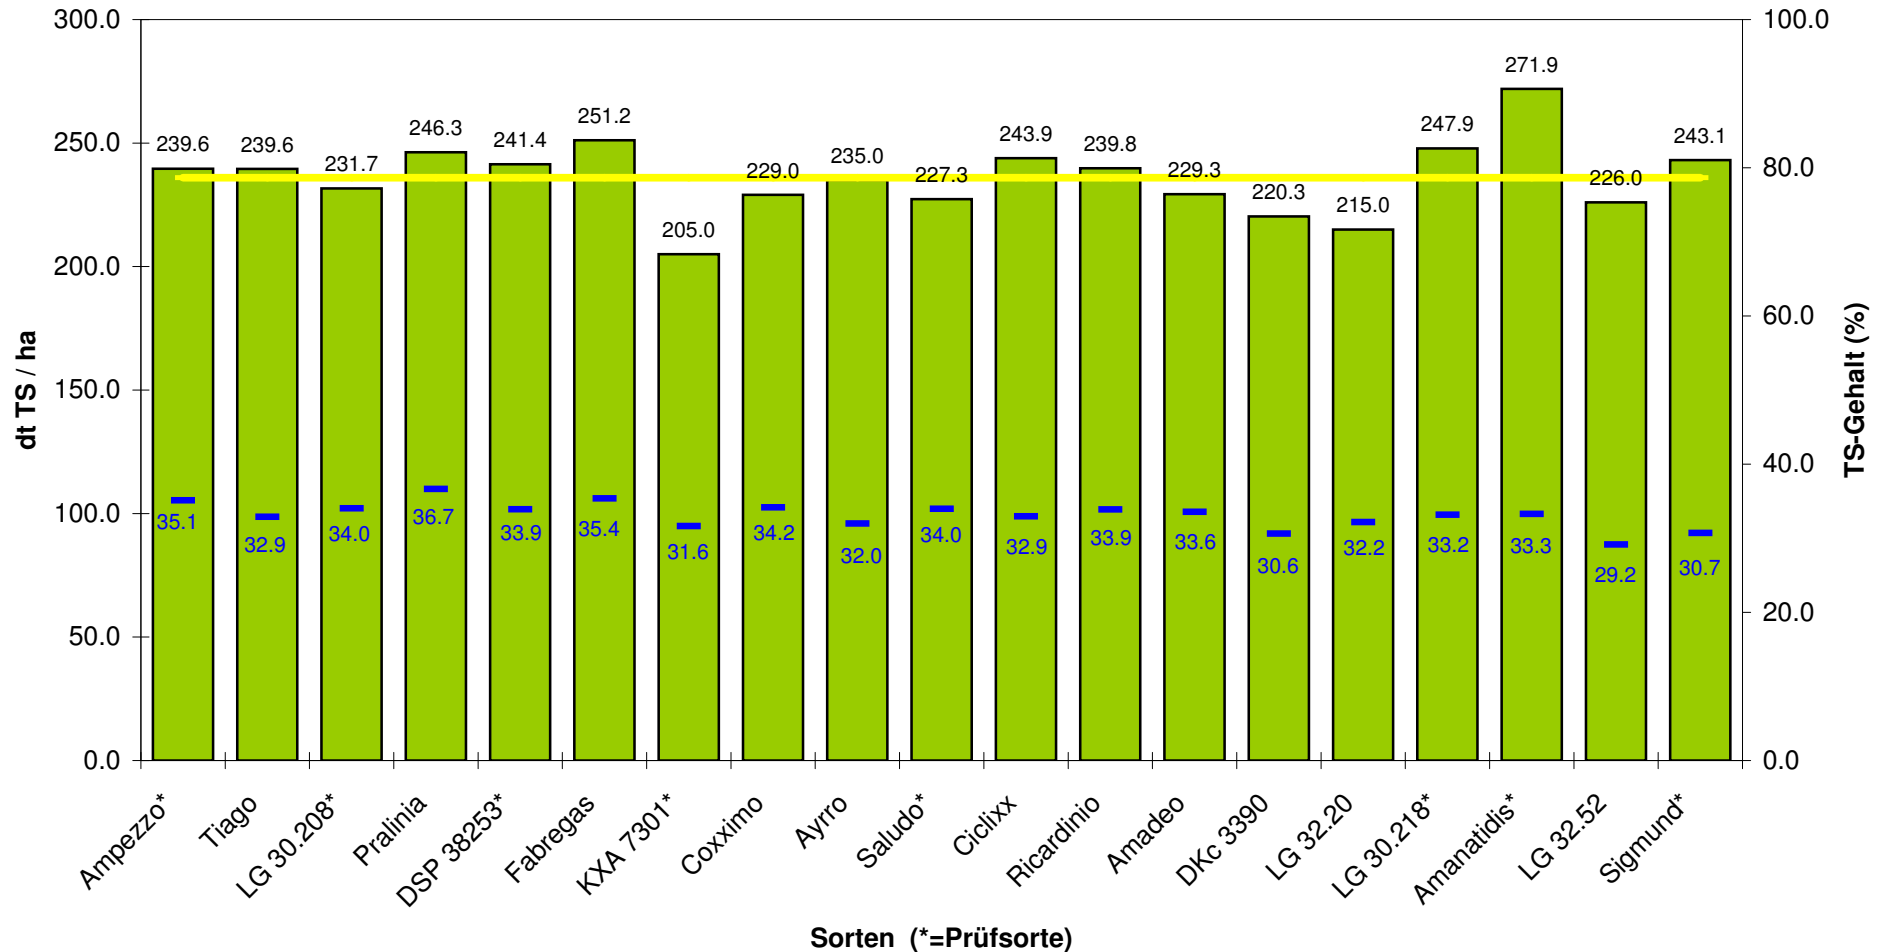

Silomaisserträge Lindau 2009

■ TS-Ertrag [dt/ha]
 — Mittelwert
 — TS-Gehalt [%]