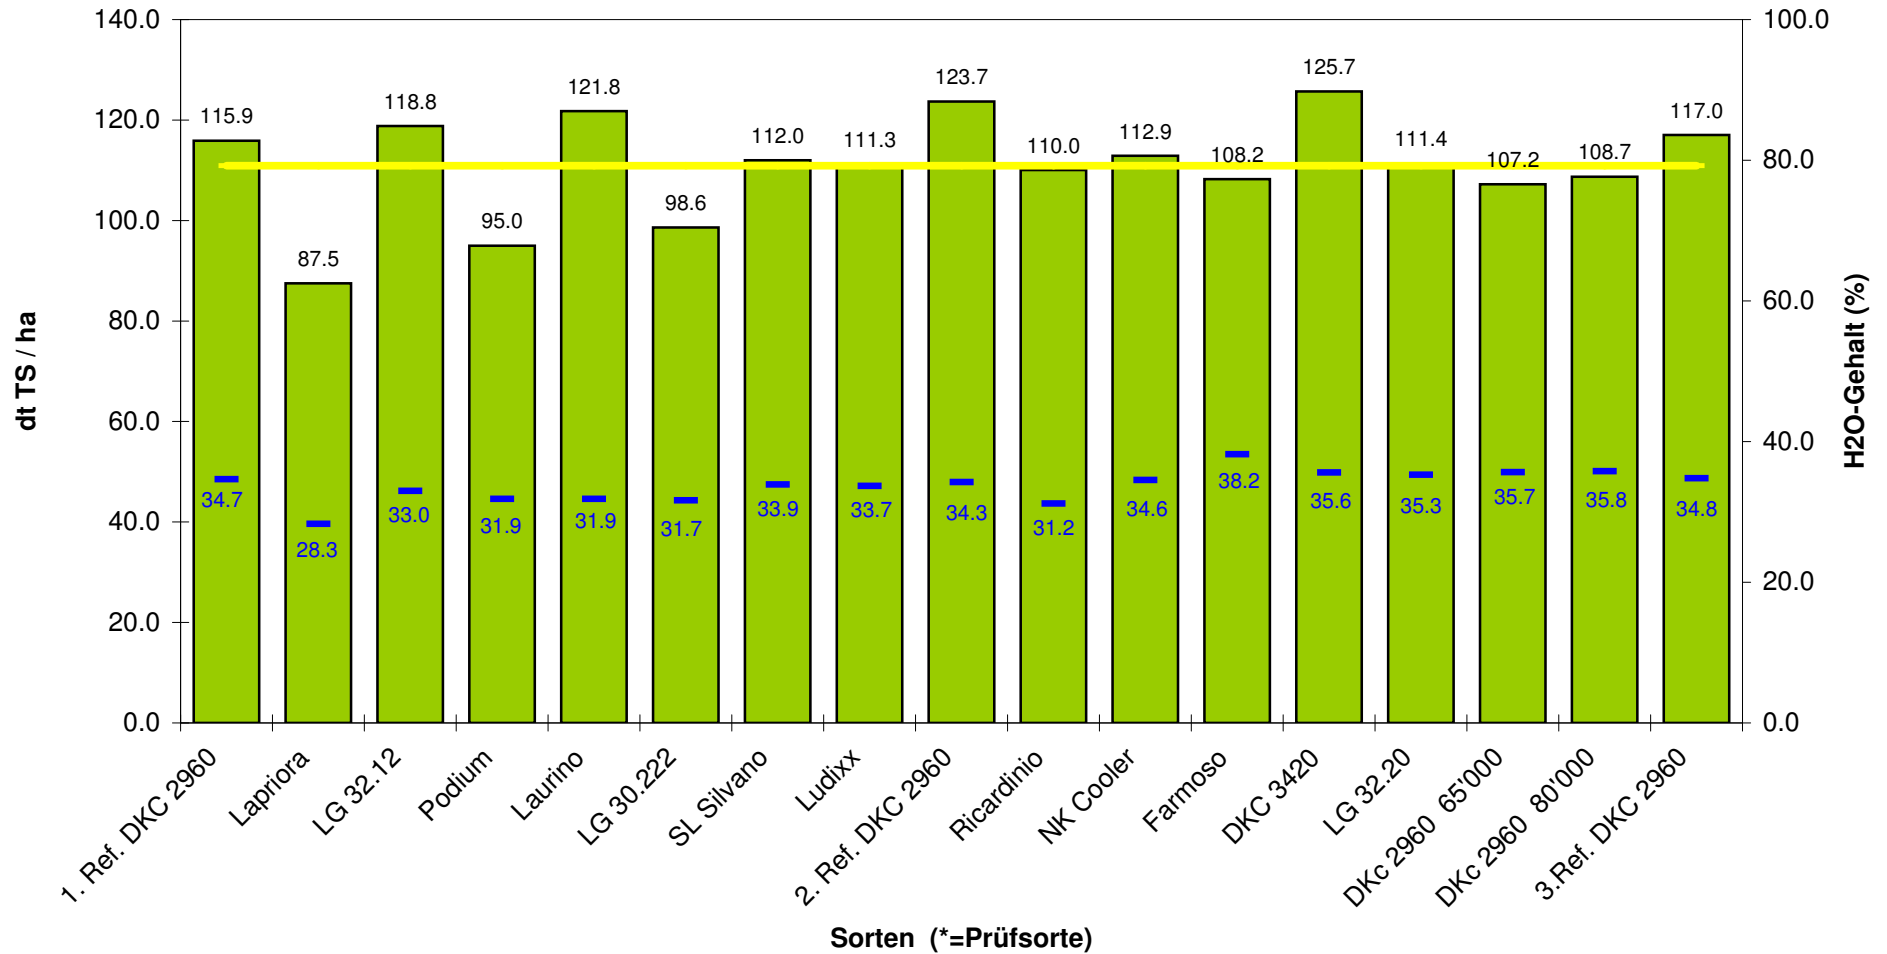

# Körnermais Andwil 2010

Ertrag 14% H2O [dt/ha] Mittelwert H2O-Gehalt [%]