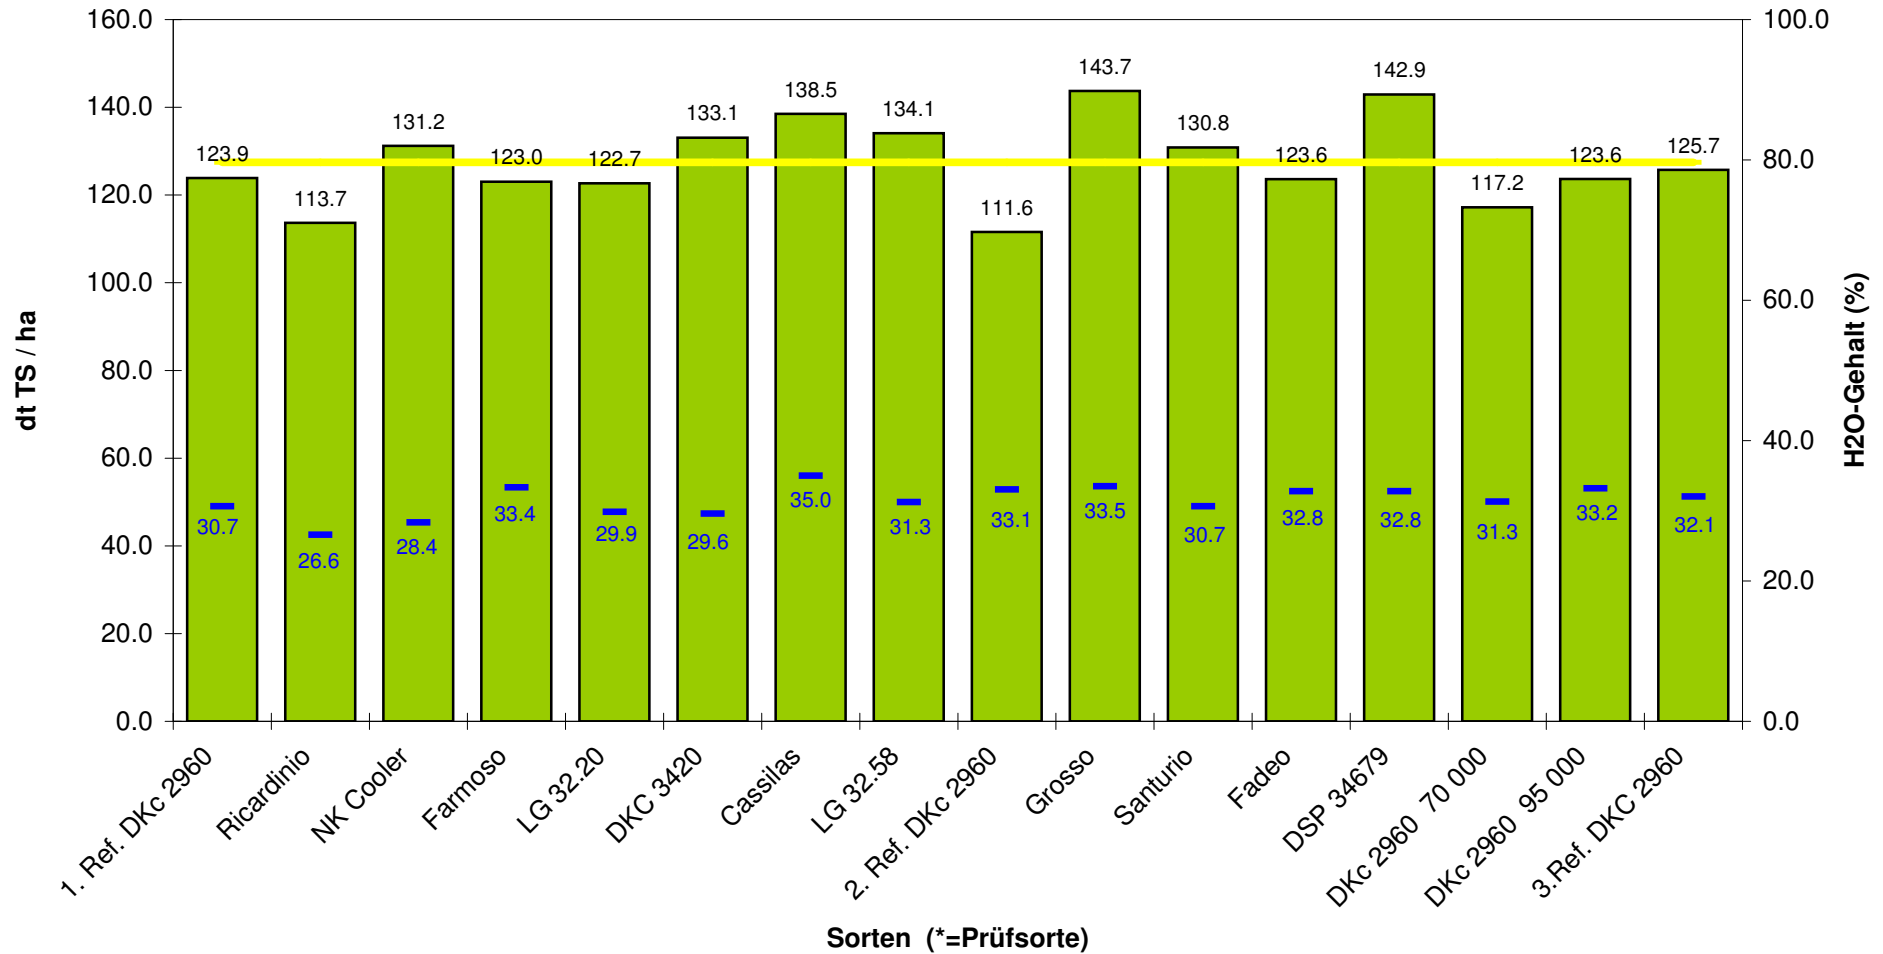

# Körnermais Suhr 2010

Ertrag 14% H2O [dt/ha] Mittelwert H2O-Gehalt [%]