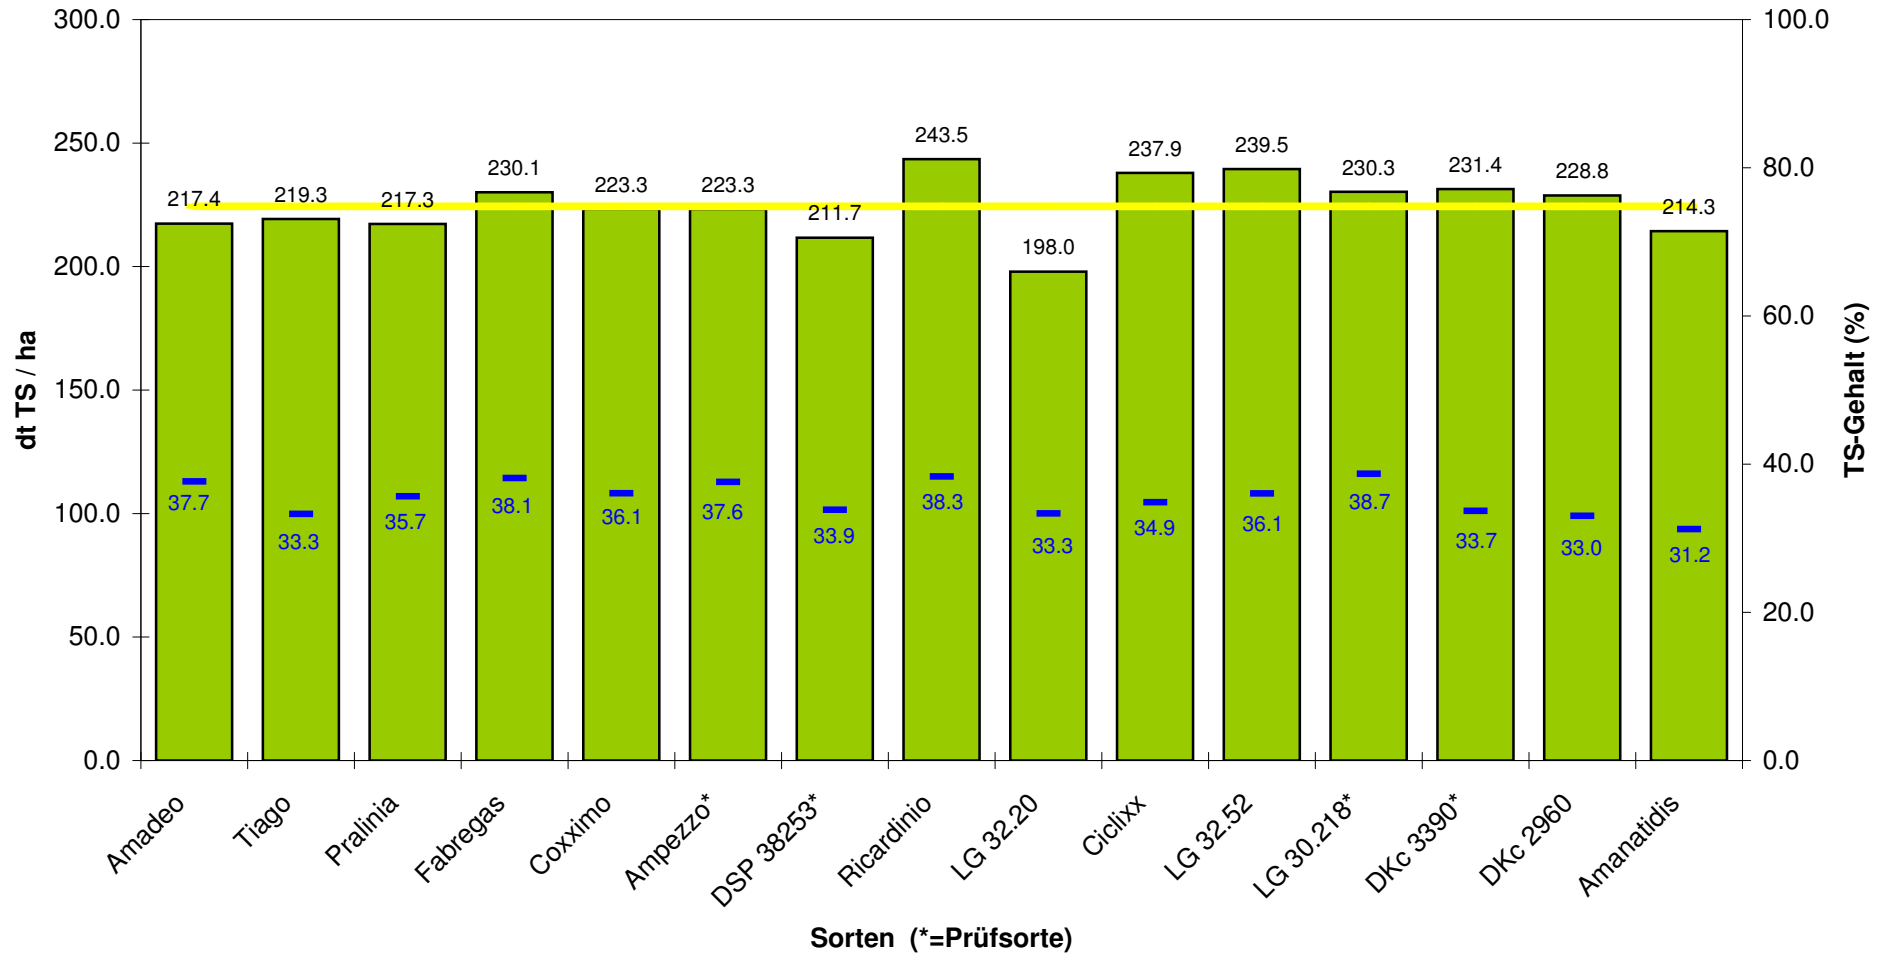

Silomaiserträge Hindelbank 2009

■ TS-Ertrag [dt/ha]
 — Mittelwert
 — TS-Gehalt [%]