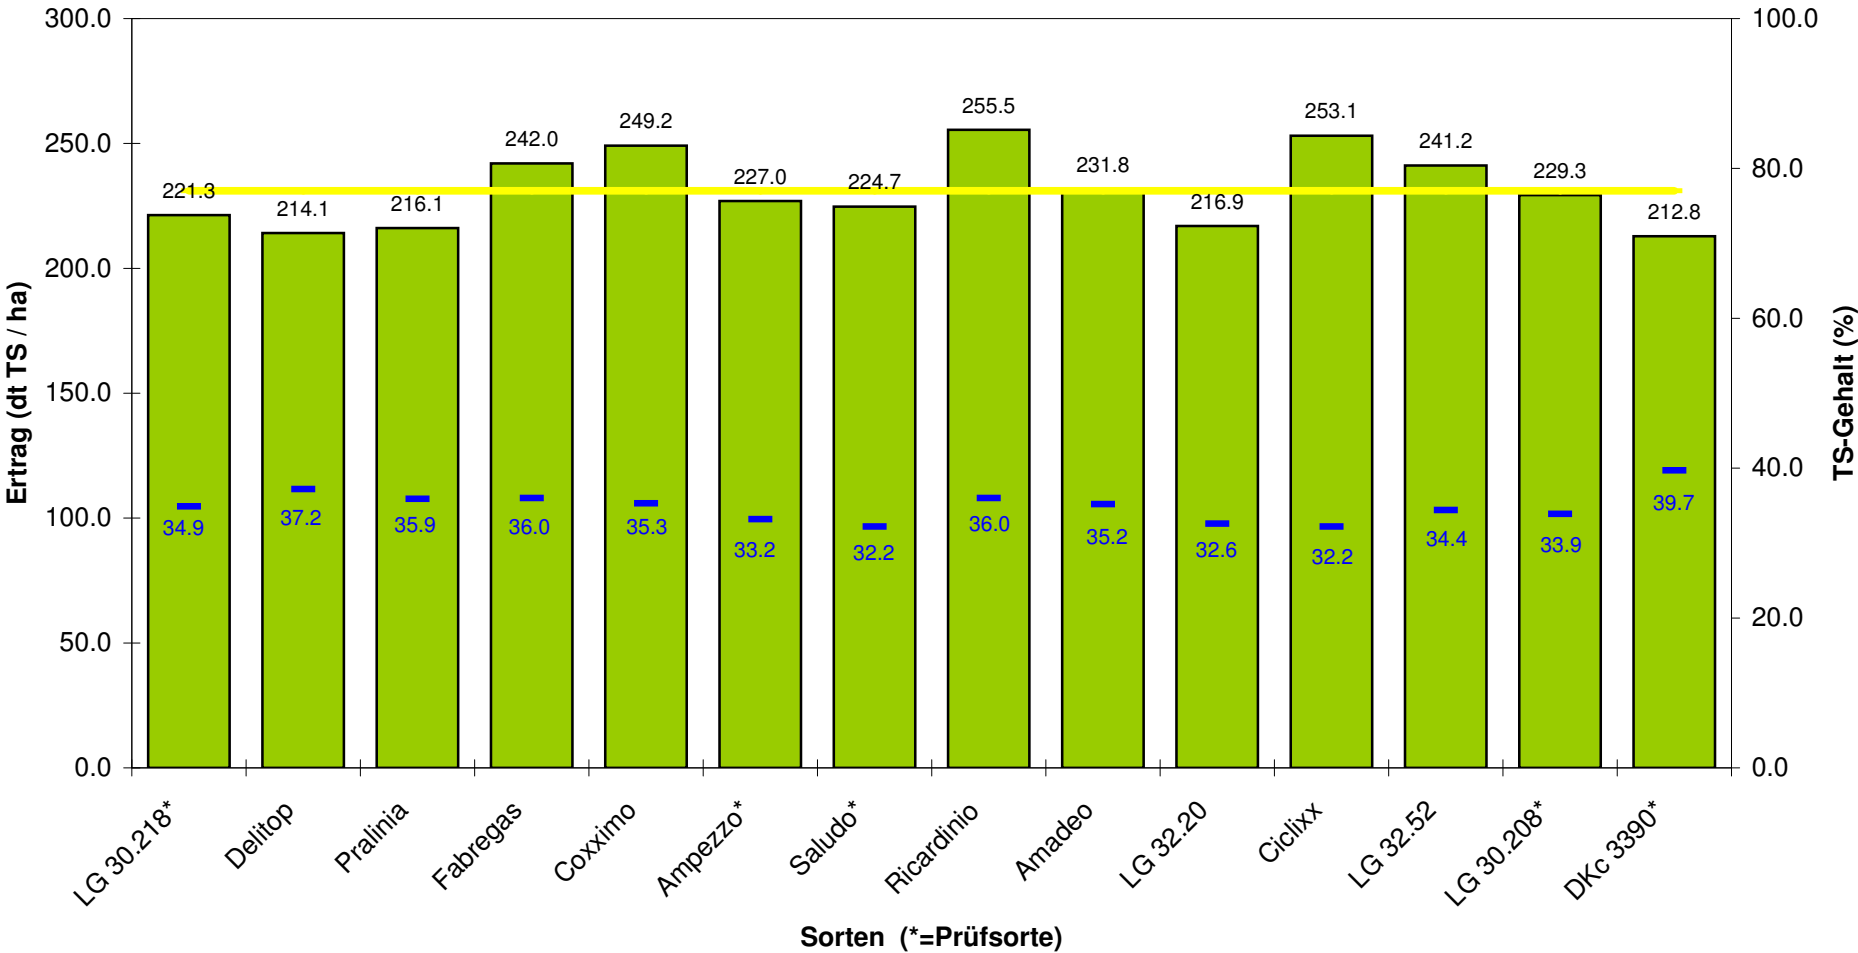

Silomaiserträge Flawil 2009

■ TS-Ertrag [dt/ha]
 — Mittelwert
 — TS-Gehalt [%]