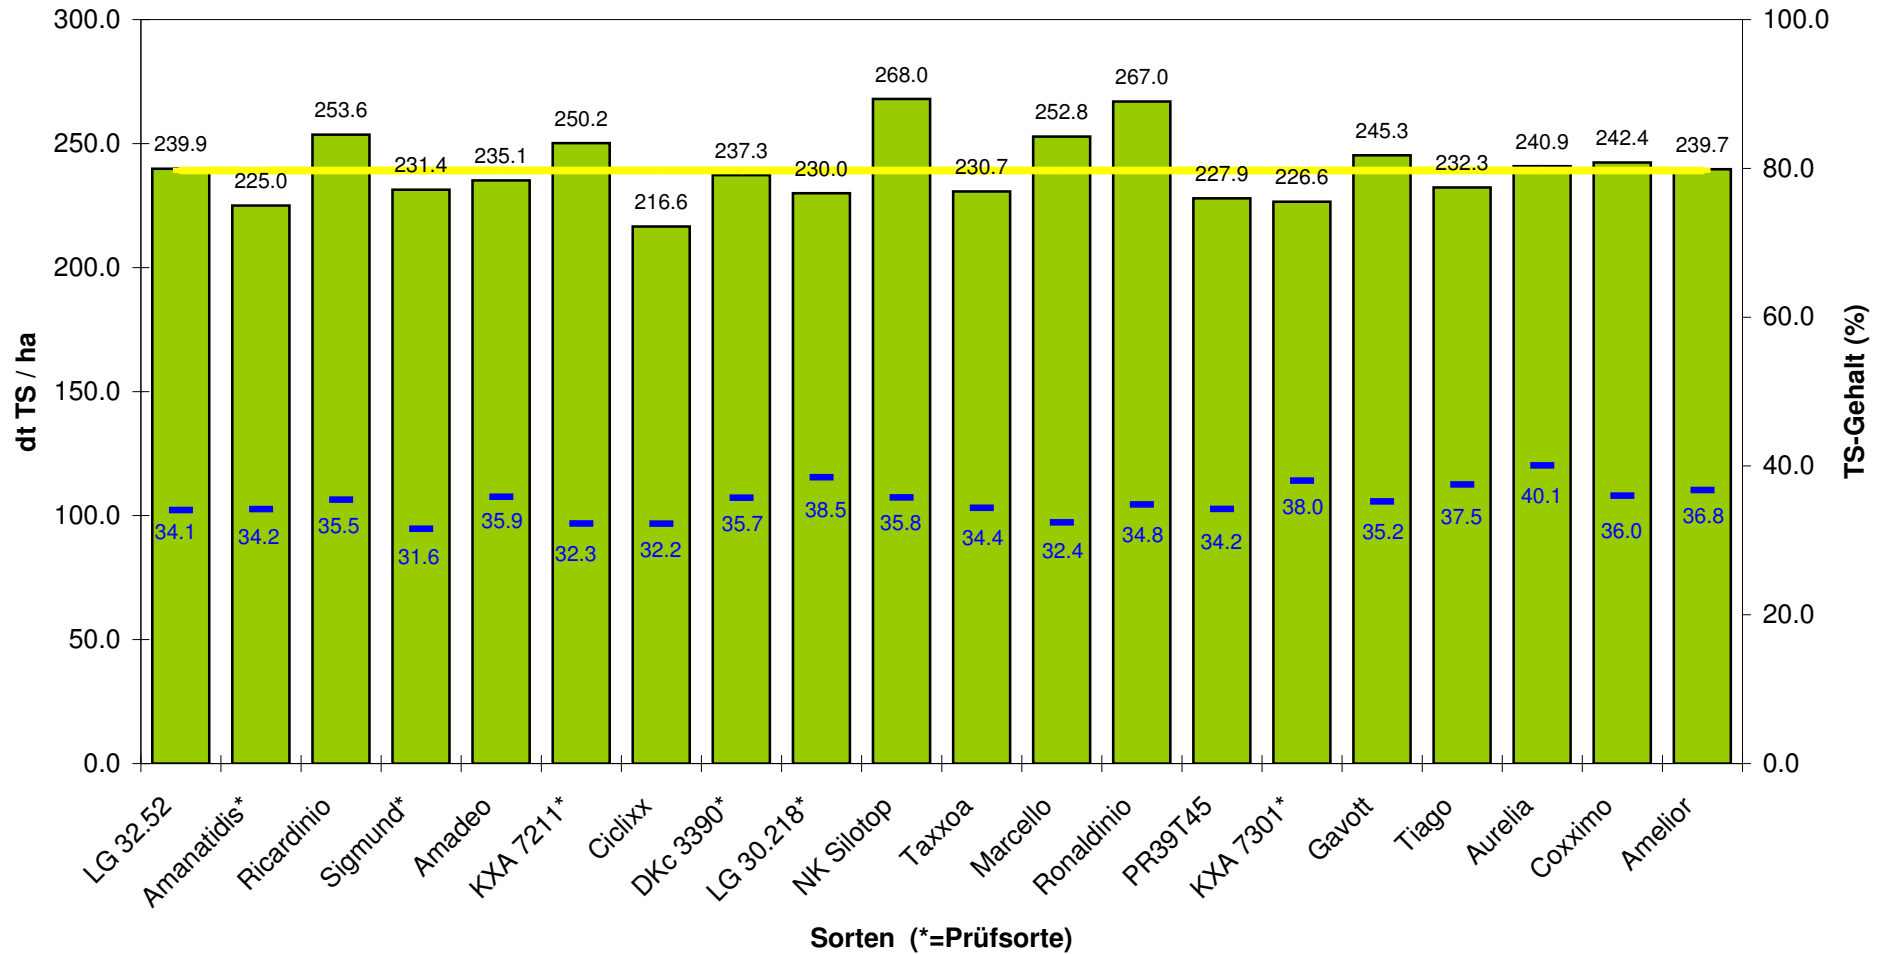

# Silomaiserträge Englishhofen 2009

■ TS-Ertrag [dt/ha]    
 — Mittelwert    
 ■ TS-Gehalt [%]