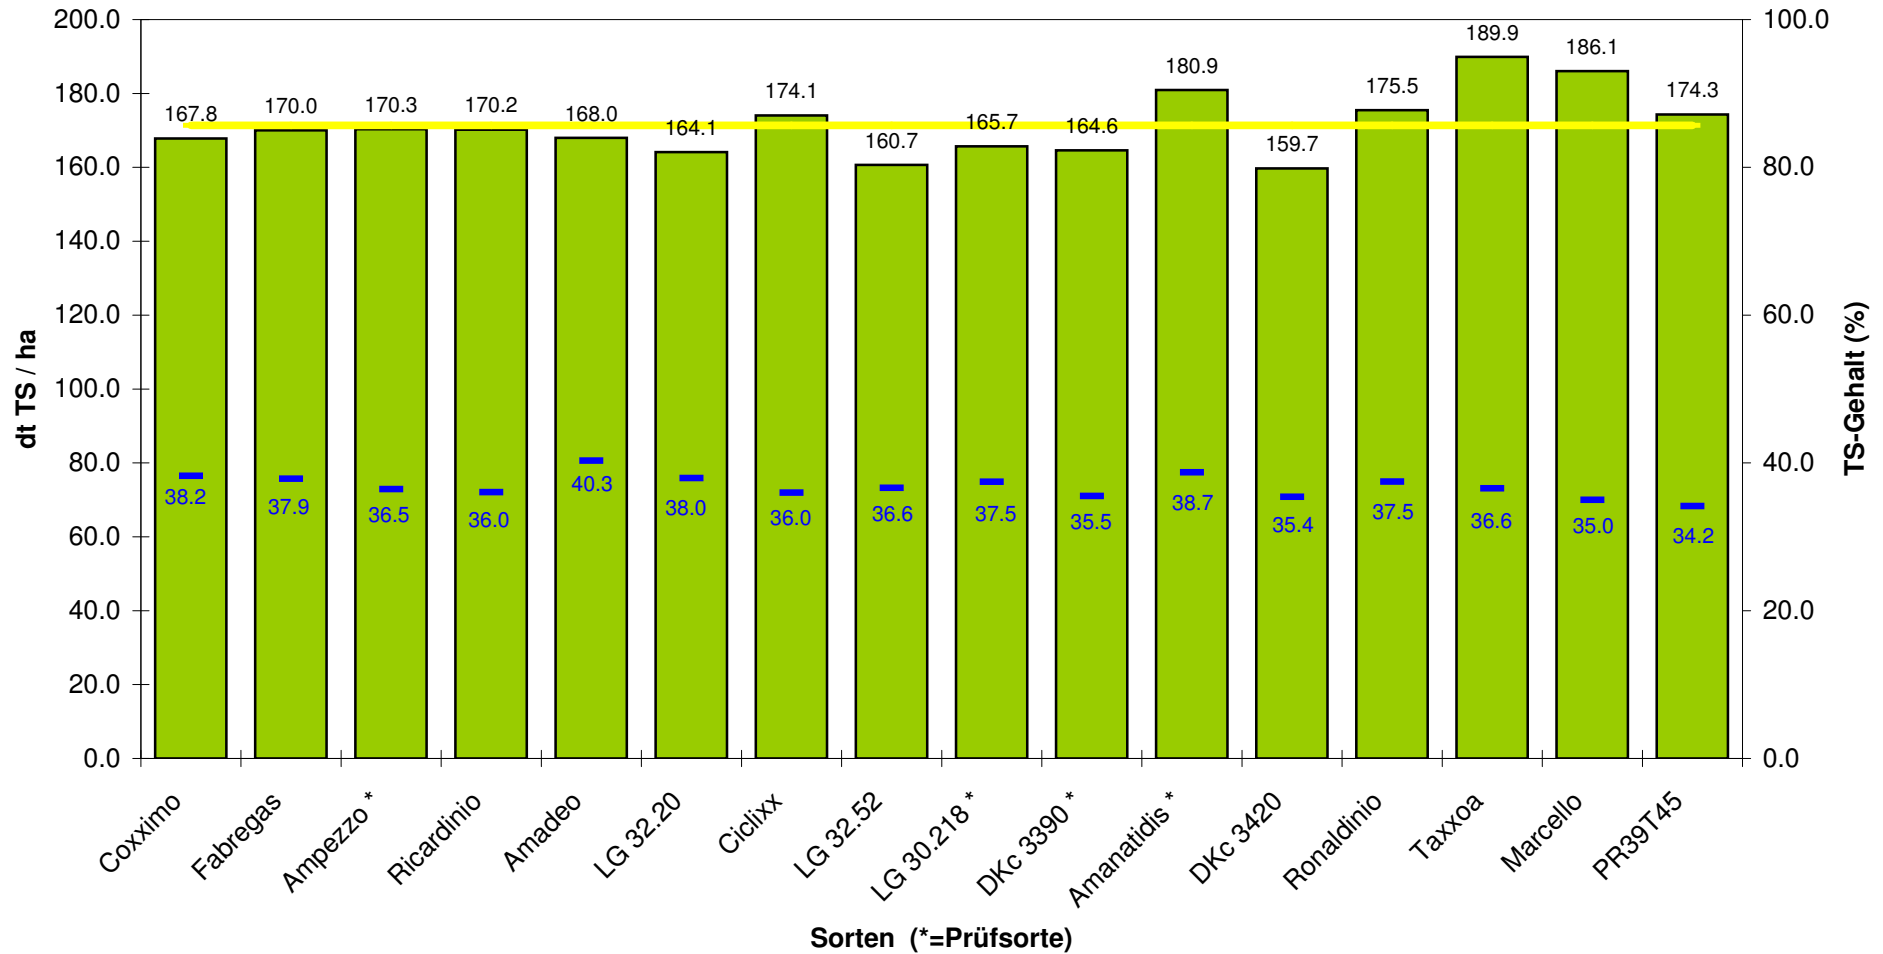

Silomaiserträge Eclépens 2009

TS-Ertrag [dt/ha]
 Mittelwert
 TS-Gehalt [%]