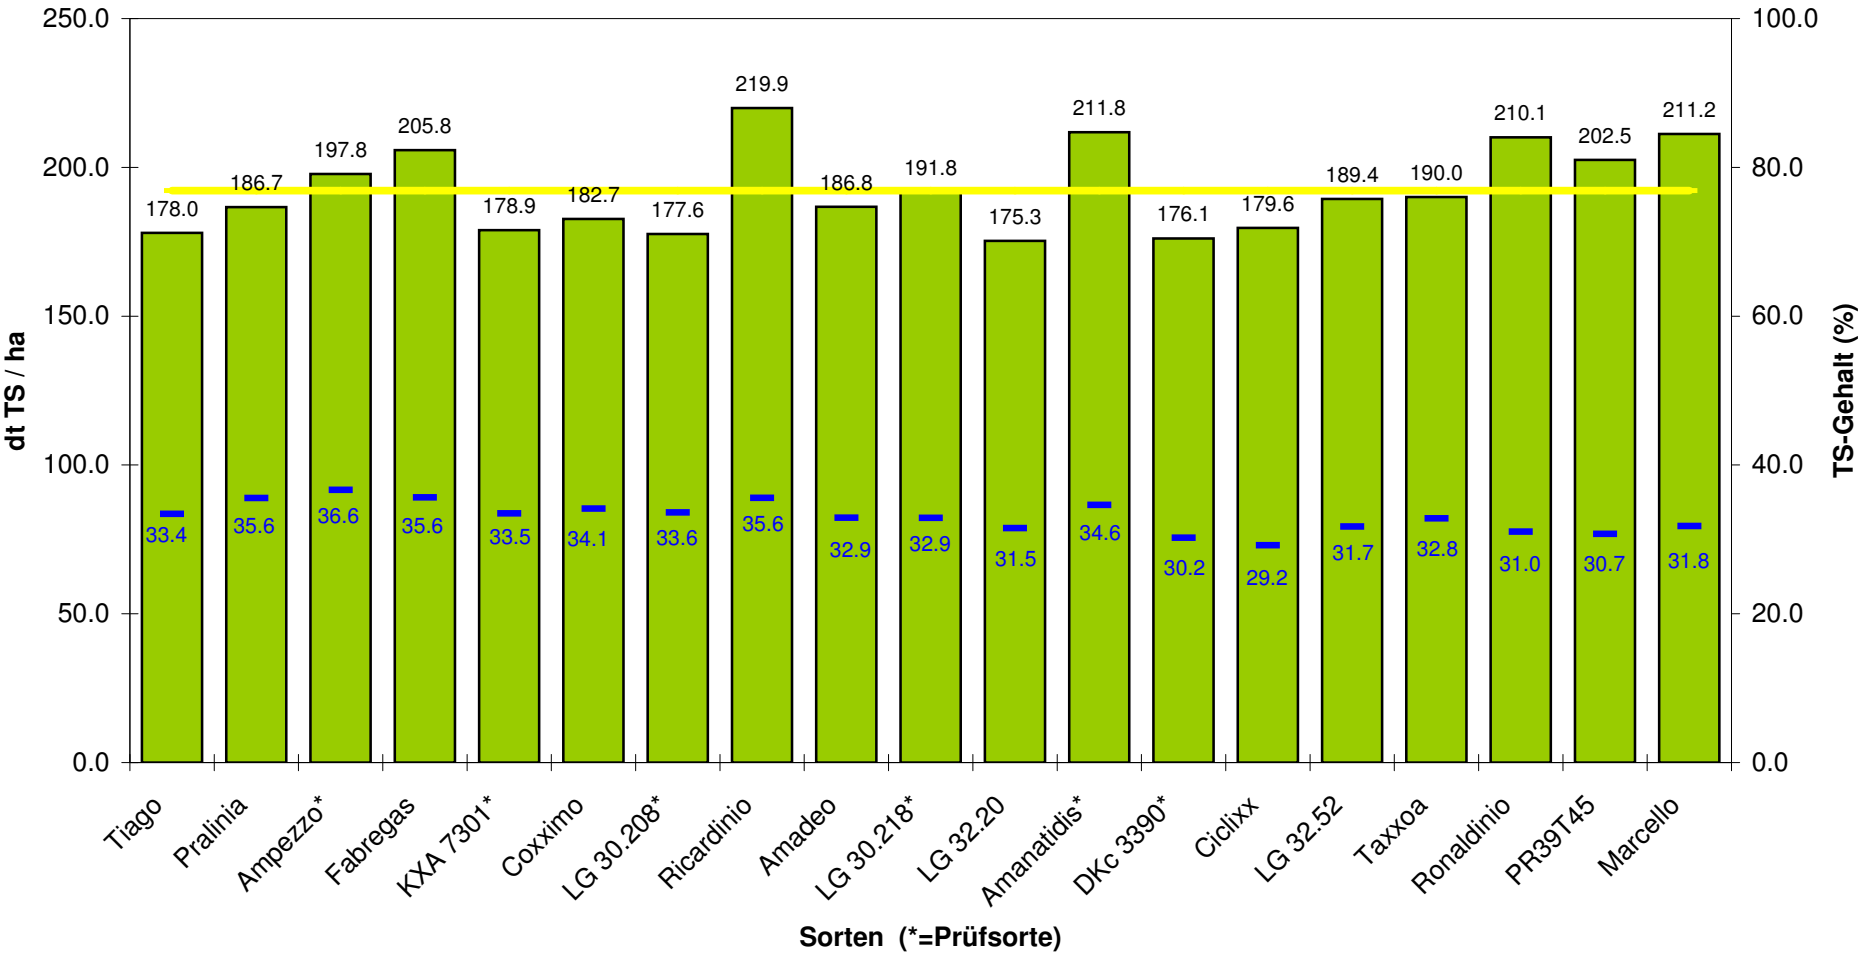

# Silomaiserträge Cham 2009

■ TS-Ertrag [dt/ha]   
 — Mittelwert   
 — TS-Gehalt [%]